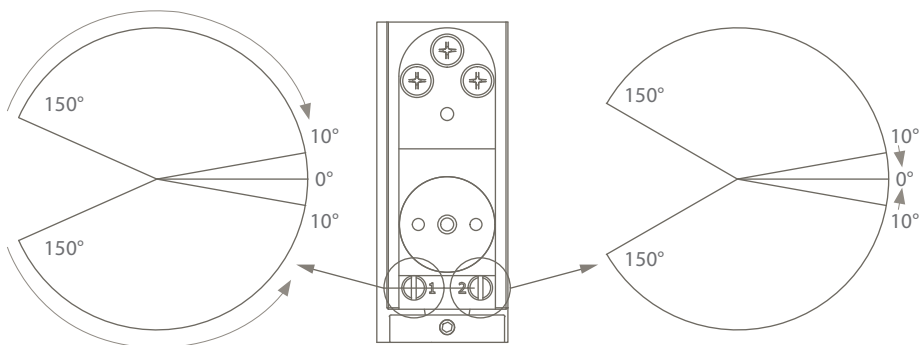

Regelbare bovenpivot

- De regelbare bovenpivot wordt in de deur geplaatst
- Compacte inbouwhoogte: 24,1 mm in plaats van 58,1 mm bij de reeds bestaande pivot
- Eenvoudige installatie doordat de as magnetisch wordt aangetrokken in het plafonddeel
- Afstelling pivotdeur ± 3 mm in breedte en diepte

Nieuwe montagesleutel

Zorgt voor een eenvoudige regeling bij een minimale deuropening bovenaan.

De nieuwe pivotica pro E 100 F-90 (extra vasthoudstand op 90°) is vanaf nu te bestellen onder de artikelnummers: 91500100 (zwart), 91500104 (chroom) en 91500108 (wit). De nieuwe pivotica pro E 100 F-0 (keert altijd terug in gesloten positie) is vanaf nu te bestellen onder de artikelnummers: 91500101 (zwart), 91500105 (chroom) en 91500109 (wit).

Regelbare bovenspeun zowel in de breedte als in de diepte

Regelbare vloerplaat eveneens regelbaar in de breedte en diepte

Instelbare pivot

⊖
SL4

1 - sluitsnelheid

SLOW
↻
⊖
FAST

2 - demping

⊖
SL4