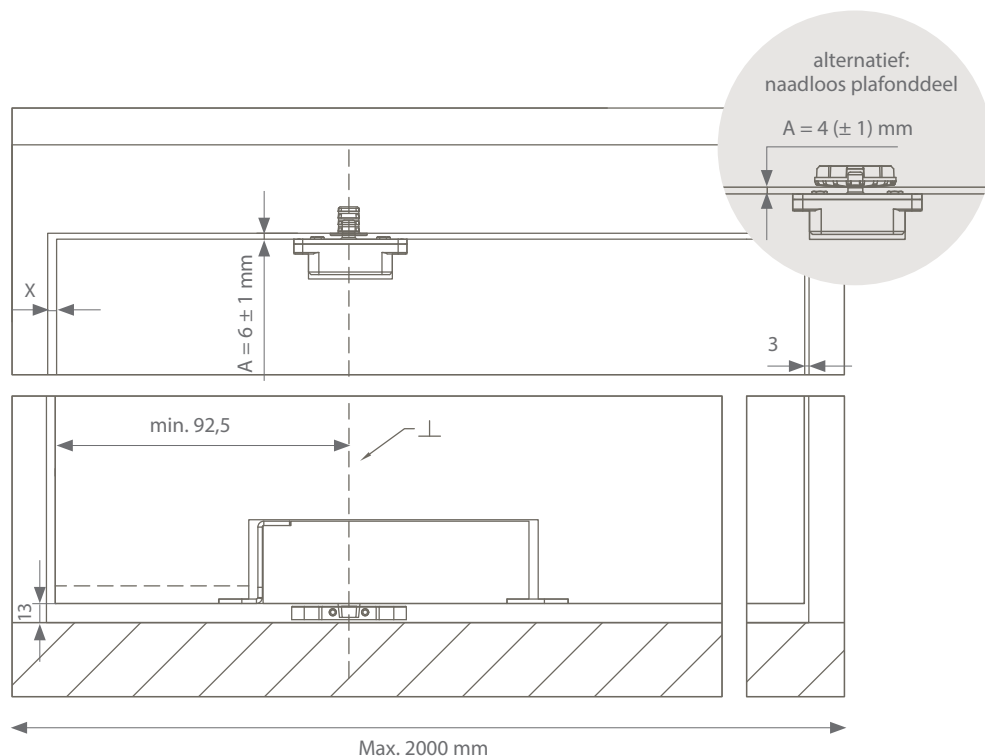

DÉ REFERENTIE VOOR HET OPENEN VAN DEUREN

ARLU® is de fabrikant achter de merknamen argenta® en rob®. Al meer dan 100 jaar is argenta een toonaangevend merk in deurbeslag, maar tegenwoordig staat het vooral synoniem voor onzichtbare deursystemen. Minimalistische architectuur zweeft nu eenmaal bij strakke lijnen en een 'terug naar de essentie'-mentaliteit. Op het vlak van binnendeuren resulteert dat in ingewerkt deurbeslag, onzichtbaar geïntegreerde technieken, deurlijsten en plinten voor draai-, schuif- en pivoterende deuren. Argenta staat voor een volledig assortiment strak vormgegeven interieuroplossingen.