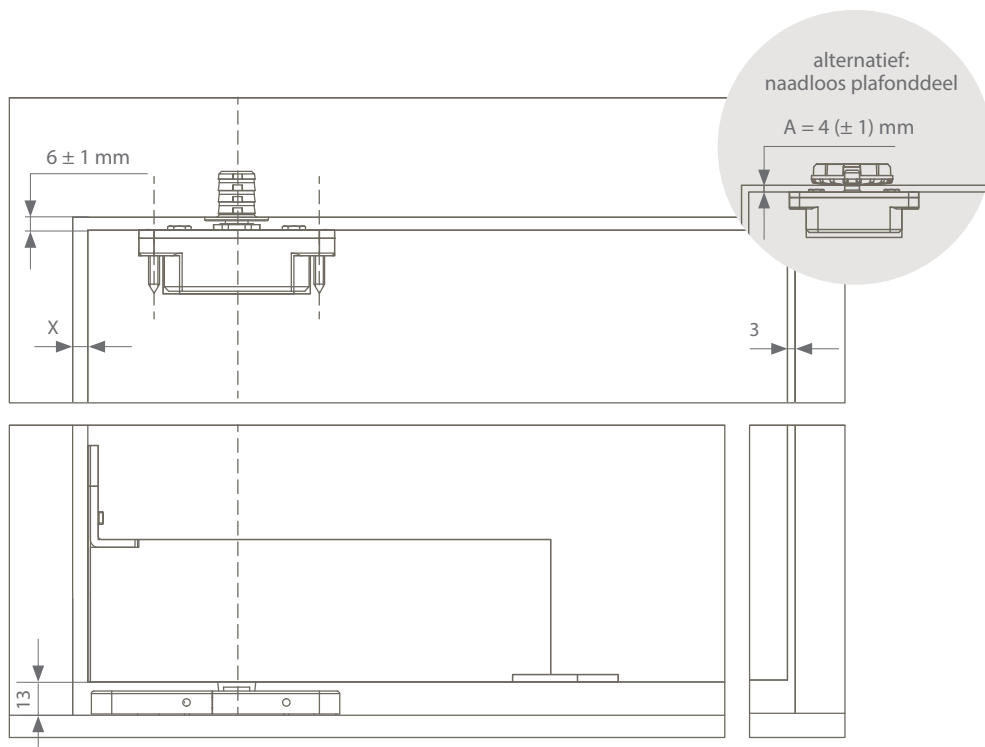

PIVOTICA PRO E 100 HOEKOPSTELLING

PIVOTICA PRO E 100 (DE)CENTRAAL