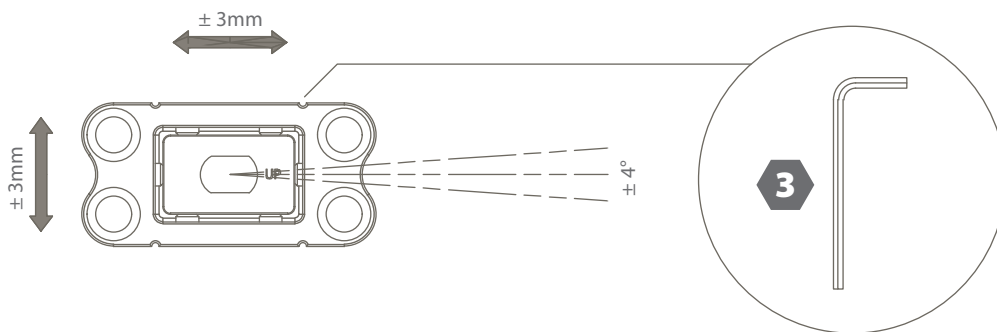

Regelbare bovenpivot

- De regelbare bovenpivot wordt in de deur geplaatst
- Compacte inbouwhoogte: 24,1 mm in plaats van 58,1 mm bij de reeds bestaande pivot
- Eenvoudige installatie doordat de as magnetisch wordt aangetrokken in het plafonddeel
- Afstelling pivotdeur ± 3 mm in breedte en diepte

Nieuwe montagesleutel

Zorgt voor een eenvoudige regeling bij een minimale deuropening bovenaan.

De nieuwe pivotica pro E 100 F-90 (extra vasthoudstand op 90°) is vanaf nu te bestellen onder de artikelnummers: 91500100 (zwart), 91500104 (chroom) en 91500108 (wit). De nieuwe pivotica pro E 100 F-0 (keert altijd terug in gesloten positie) is vanaf nu te bestellen onder de artikelnummers: 91500101 (zwart), 91500105 (chroom) en 91500109 (wit).

Regelbare bovenspeun zowel in de breedte als in de diepte

Regelbare vloerplaat eveneens regelbaar in de breedte en diepte

Instelbare pivot

⊖
SL4

1 - sluitsnelheid

SLOW
↻
⊖
FAST

2 - demping

⊖
SL4