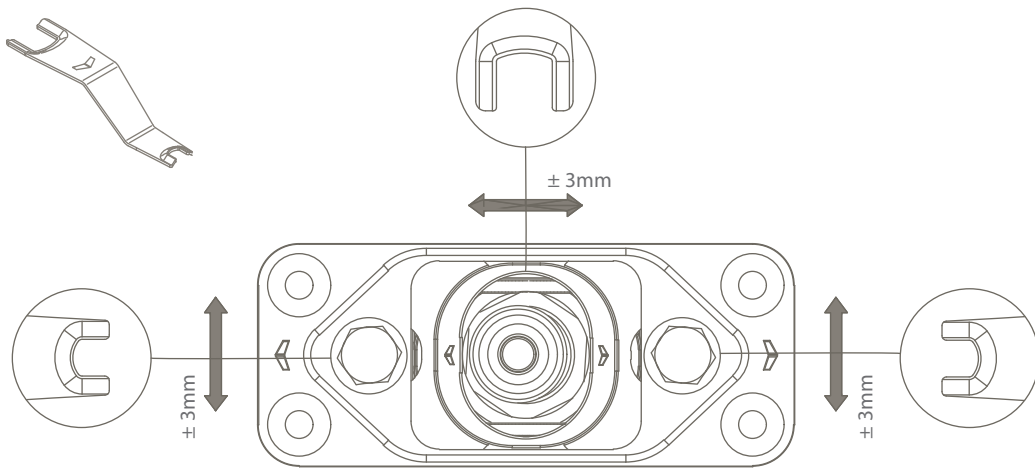

- Vernieuwde naadloze afwerking
- Kan worden mee gestuct in het plafond
- Minimale bovenspeling: 4 mm

Standaard linteeldeel

- Eenvoudige montage
- Beschikbaar in mat chroom, zwart & wit
- Minimale bovenspeling: 5 mm

Regelbare bovenpivot

- De regelbare bovenpivot wordt in de deur geplaatst
- Compacte inbouwhoogte: 24,1 mm in plaats van 58,1 mm bij de reeds bestaande pivot
- Eenvoudige installatie doordat de as magnetisch wordt aangetrokken in het plafonddeel
- Afstelling pivotdeur ± 3 mm in breedte en diepte

Nieuwe montagesleutel

Zorgt voor een eenvoudige regeling bij een minimale deuropening bovenaan.

De nieuwe pivotica pro E 100 F-90 (extra vasthoudstand op 90°) is vanaf nu te bestellen onder de artikelnummers: 91500100 (zwart), 91500104 (chroom) en 91500108 (wit). De nieuwe pivotica pro E 100 F-0 (keert altijd terug in gesloten positie) is vanaf nu te bestellen onder de artikelnummers: 91500101 (zwart), 91500105 (chroom) en 91500109 (wit).

Regelbare bovenspeun zowel in de breedte als in de diepte

Regelbare vloerplaat eveneens regelbaar in de breedte en diepte

Instelbare pivot

⊖
SL4

1 - sluitsnelheid

SLOW
↻
⊖
FAST

2 - demping

⊖
SL4